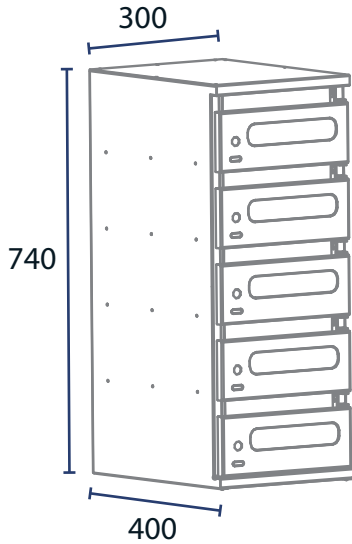

PP-TORNI RYHMÄPOSTILAATIKKO sisäkäyttöön

Kuvassa 5 kpl PP-Tornia vierekkäin

**Sisäkäyttöön soveltuva PP-Torni ryhmäpostilaatikko vie vain vähän tilaa toimivuudesta tinkimättä!**

PP-Torni sisältää viisi päällekkäistä yksittäispostilaatikkoa. Asentamalla useampia Torneja vierekkäin saadaan rakennettua juuri haluttu kokonaisuus.

Vakiovärinen musta ryhmäpostilaatikko on ajaton ja aina tyylikäs, tilauksesta saatavana myös muissa RAL-värikartan väreissä.

**TEKNISET TIEDOT:**

Tuotenumero	<b>385</b>
Nimike	<b>PP-TORNI RYHMÄPOSTILAATIKKO sisäkäyttöön</b>
Materiaali	1,25 mm kuumasinkittyä ohutlevyä, polttomaalattu
Pakkauksen koko	330 * 770 * 430 mm
Paino	15 kg
Sisältö	pakkaukseen kuuluu 2 kpl avaimia/lukko
Väri	vakiovärinä musta muut RAL-värikartan värit tilauksesta
Takuu	1 vuotta