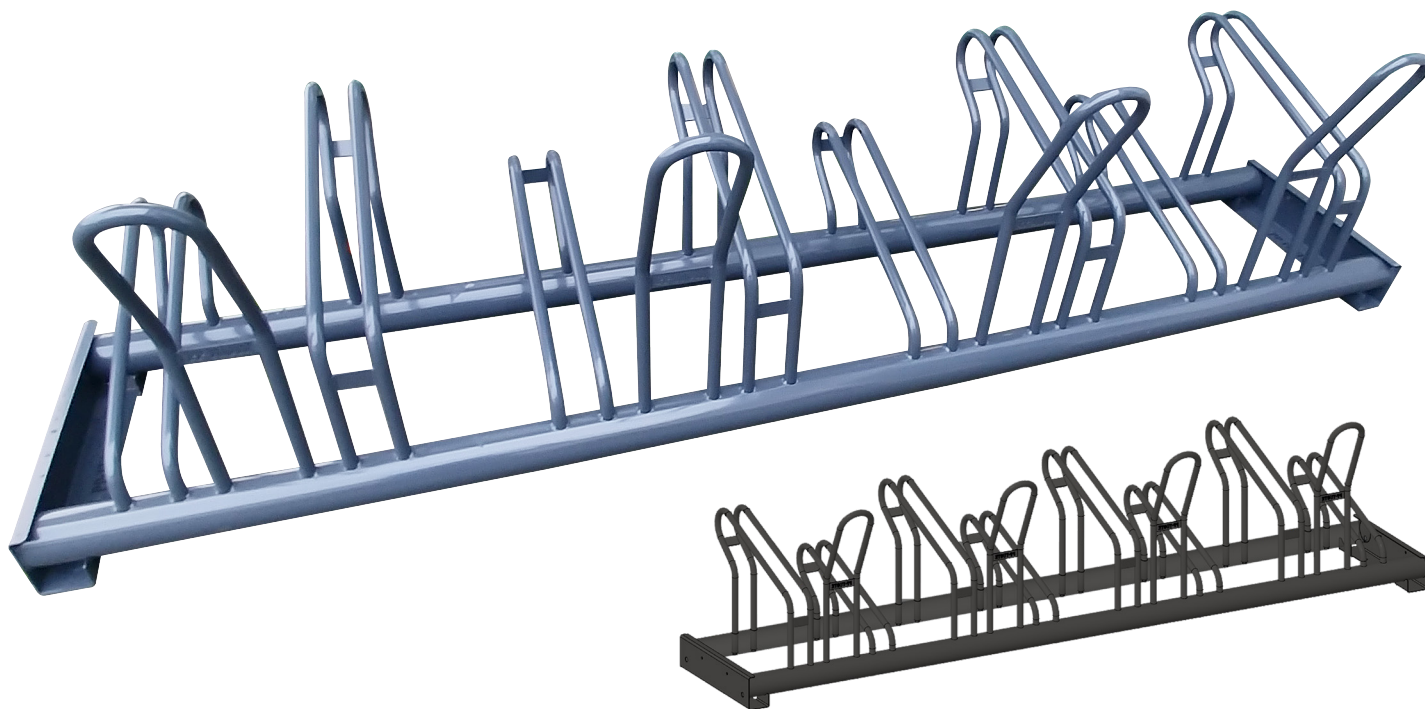

PP-TUOTE

VAHTI POLKUPYÖRÄTELINE, 8-paikkainen, jatkettava

PP-Tuotteen sulavasti muotoiltu Vahti-polkupyöräteline soveltuu kahdeksalle pyörälle, jotka voidaan kiinnittää etupyörästä ja/tai rungosta kiinni telineeseen. Vahti soveltuu erityisesti kovalla käytöllä ja kulutuksella olevaksi julkisen ympäristön pyörätelineeksi.

Vapaastaiseisova teline soveltuu ulos tai pyörävarastoon erilaisille alustoille kuten pielle, sementille, soralle, nurmelle, kivelle jne.

Käyttökohteet ovat moninaiset: Erilaiset julkiset tilat kuten koulut, metro- ja juna-asemat, urheilupuistot, virastot ja kaupunkikeskukset sekä kotitaloudet, taloyhtiöt, yritykset, liiketilat jne.

Telineitä on helppo ketjuttaa pulttikiinnityksellä toisiinsa tarvittavan volyymin saavuttamiseksi. Runko on tukeva ja pyöreät muodot ehkäisevät kolhujen syntymistä. Mikäli kuitenkin tarvetta ilmenee, voidaan yksittäisiä telineen osia vaihtaa.

TEKNISET TIEDOT:

Tuotenumero	508
Nimike	VAHTI POLKUPYÖRÄTELINE - 8-paikkainen, jatkettava malli
Materiaali	sinkitty ja pulverimaalattu teräs, putken Ø 25 mm
Mitat	P 2 906 *K 748 * S 764 mm
Paino	55 kg
Pyöränpidike	60 mm
Väri	tummanharmaa, tilauksesta myös muut RAL-värikartan värit